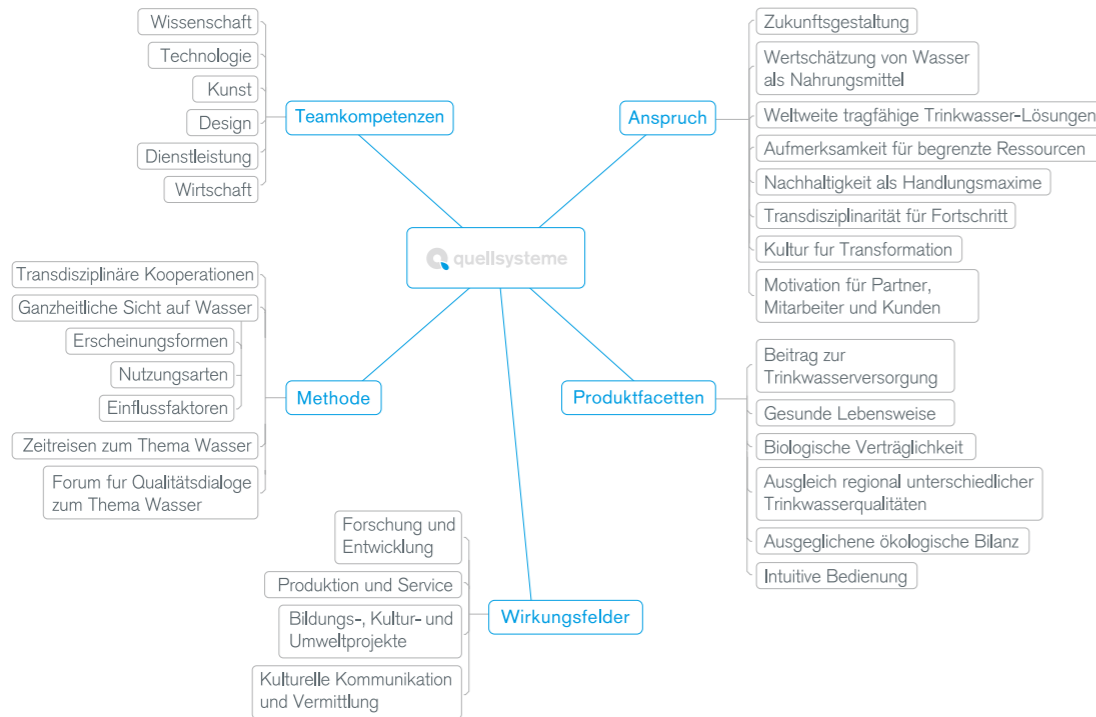

Recht auf Wasser

Ressourcenlimitationen

Wasser, das Länder und Kulturen verbindet

virtuelles Wasser

Kultur

Bevölkerungswachstum

Wasserverteilung

Megacities

Die Versorgung mit gesundem Trinkwasser ist ein Grundrecht, aber auch eine technische und gesellschaftliche Herausforderung. Keineswegs selbstverständlich ist sauberes Wasser, denkt man an die weltweiten klimatischen Unterschiede, mögliche Klimaveränderungen oder wachsende Megacities. Trinkwasser ist eine knappe Ressource, die gemäß ihres kulturellen, wirtschaftlichen und gesellschaftlichen Umfeldes unterschiedliche Wertschätzung erfährt.