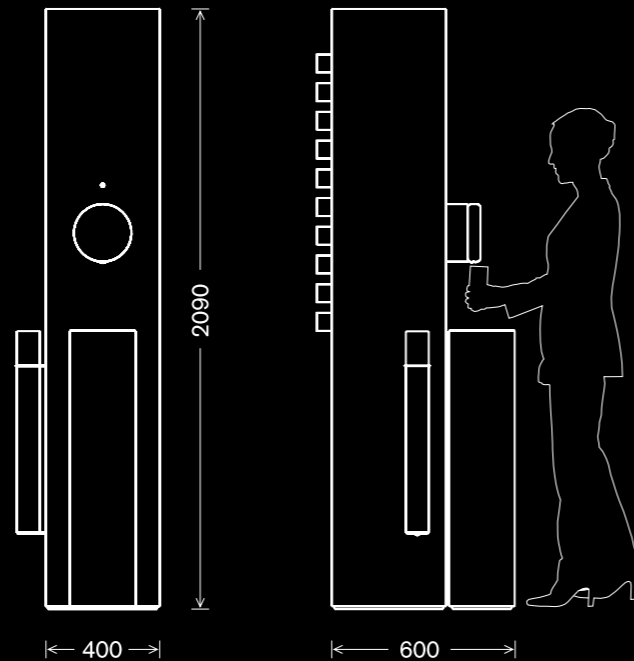

30 Gläser werden auf der Rückseite horizontal gelagert und effektiv hinterleuchtet.

Die Form

Der Grundkörper der quelle 01 ist als Säule konzipiert, die freistehend im Raum oder vor einer Wand platziert werden kann. Seitlich bietet die Säule Einblick auf ein Display, das Auskunft über Luft- und Wassertemperatur, Filterdurchfluss u.a. gibt. Auf der gegenüberliegenden Seite ist auf Wunsch eine Vase für Pflanzen vorgesehen. Für die Trinkgefäße können Gläser oder Einwegbecher gewählt werden. Die 30 Gläser werden auf der Rückseite horizontal gelagert und effektiv hinterleuchtet. Einwegbecher werden in einem separaten Spender mit Abfallbehälter angeboten.